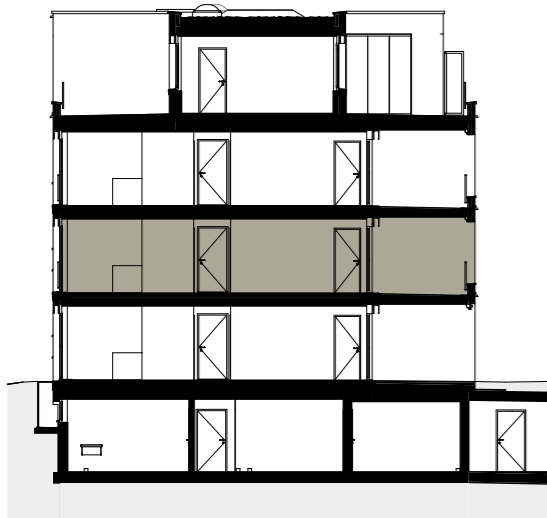

Wohnung Nr. F 0.1
 5 1/2 - Zimmerwohnung
 Wohnfläche 131.8 m²
 ged. Sitzplatz 14.5m²

Wohnung Nr. F 0.2
 1 1/2 - Zimmerwohnung
 Wohnfläche 37.3 m²
 ged. Sitzplatz 6.8 m²

Wohnung Nr. F 0.3
 4 1/2 - Zimmerwohnung
 Wohnfläche 113.9 m²
 ged. Sitzplatz 14.5 m²

Die im Plan eingetragenen Masse sind unverbindlich. Kleine Änderungen, Verschiebungen und Korrekturen können noch vorgenommen werden.

Wohnung Nr. F 1.1
 4 1/2 - Zimmerwohnung
 Wohnfläche 115.9 m²
 ged. Sitzplatz 13.5m²

Wohnung Nr. F 1.2
 3 1/2 - Zimmerwohnung
 Wohnfläche 84.7 m²
 ged. Sitzplatz 12.6 m²

Wohnung Nr. F 1.3
 3 1/2 - Zimmerwohnung
 Wohnfläche 95.9 m²
 ged. Sitzplatz 13.5 m²

Wohnung Nr. F 2.1
 4 1/2 - Zimmerwohnung
 Wohnfläche 115.9 m²
 ged. Sitzplatz 13.5m²

Wohnung Nr. F 2.2
 3 1/2 - Zimmerwohnung
 Wohnfläche 84.7 m²
 ged. Sitzplatz 12.6 m²

Wohnung Nr. F 2.3
 3 1/2 - Zimmerwohnung
 Wohnfläche 95.9 m²
 ged. Sitzplatz 13.5 m²

Wohnung Nr. F 3.1
 3 1/2 - Zimmerwohnung
 Wohnfläche 83.4 m²
 ged. Sitzplatz 17.8 m²
 unged. Sitzplatz 80.4 m²