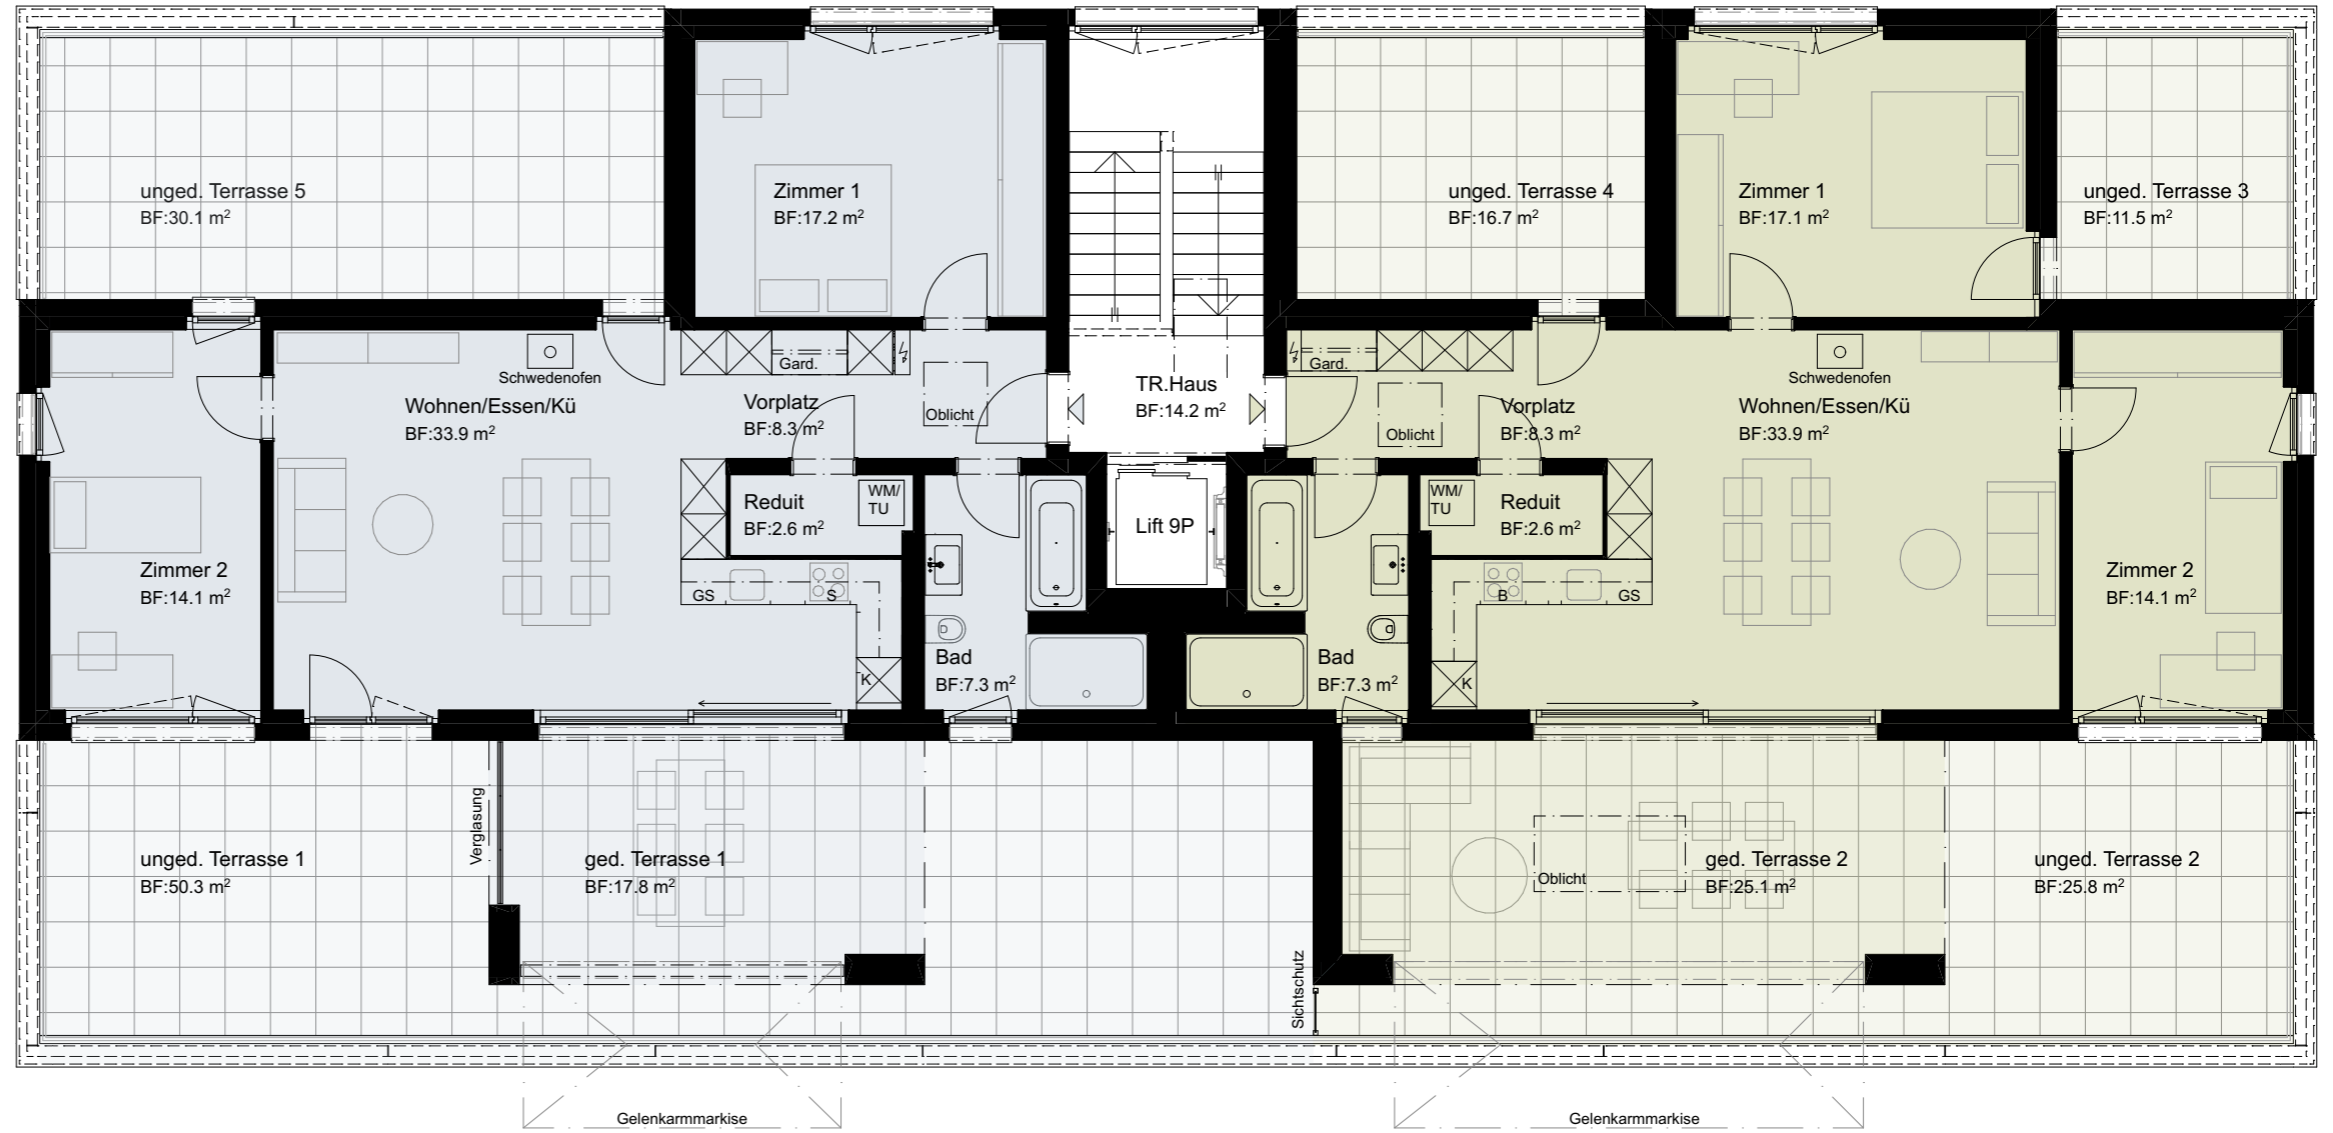

Wohnung Nr. F 0.1
 5 1/2 - Zimmerwohnung
 Wohnfläche 131.8 m²
 ged. Sitzplatz 14.5m²

Wohnung Nr. F 0.2
 1 1/2 - Zimmerwohnung
 Wohnfläche 37.3 m²
 ged. Sitzplatz 6.8 m²

Wohnung Nr. F 0.3
 4 1/2 - Zimmerwohnung
 Wohnfläche 113.9 m²
 ged. Sitzplatz 14.5 m²

Die im Plan eingetragenen Masse sind unverbindlich. Kleine Änderungen, Verschiebungen und Korrekturen können noch vorgenommen werden.

Wohnung Nr. F 1.1
 4 1/2 - Zimmerwohnung
 Wohnfläche 115.9 m²
 ged. Sitzplatz 13.5m²

Wohnung Nr. F 1.2
 3 1/2 - Zimmerwohnung
 Wohnfläche 84.7 m²
 ged. Sitzplatz 12.6 m²

Wohnung Nr. F 1.3
 3 1/2 - Zimmerwohnung
 Wohnfläche 95.9 m²
 ged. Sitzplatz 13.5 m²

Wohnung Nr. F 2.1
 4 1/2 - Zimmerwohnung
 Wohnfläche 115.9 m²
 ged. Sitzplatz 13.5m²

Wohnung Nr. F 2.2
 3 1/2 - Zimmerwohnung
 Wohnfläche 84.7 m²
 ged. Sitzplatz 12.6 m²

Wohnung Nr. F 2.3
 3 1/2 - Zimmerwohnung
 Wohnfläche 95.9 m²
 ged. Sitzplatz 13.5 m²

Wohnung Nr. F 3.1
 3 1/2 - Zimmerwohnung
 Wohnfläche 83.4 m²
 ged. Sitzplatz 17.8 m²
 unged. Sitzplatz 80.4 m²