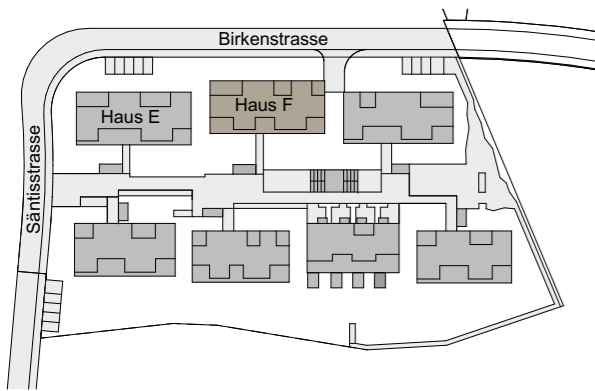

Wohnung Nr. F 0.1
 5 1/2 - Zimmerwohnung
 Wohnfläche 131.8 m²
 ged. Sitzplatz 14.5m²

Wohnung Nr. F 0.2
 1 1/2 - Zimmerwohnung
 Wohnfläche 37.3 m²
 ged. Sitzplatz 6.8 m²

Wohnung Nr. F 0.3
 4 1/2 - Zimmerwohnung
 Wohnfläche 113.9 m²
 ged. Sitzplatz 14.5 m²

Die im Plan eingetragenen Masse sind unverbindlich. Kleine Änderungen, Verschiebungen und Korrekturen können noch vorgenommen werden.

Wohnung Nr. F 1.1
 4 1/2 - Zimmerwohnung
 Wohnfläche 115.9 m²
 ged. Sitzplatz 13.5m²

Wohnung Nr. F 1.2
 3 1/2 - Zimmerwohnung
 Wohnfläche 84.7 m²
 ged. Sitzplatz 12.6 m²

Wohnung Nr. F 1.3
 3 1/2 - Zimmerwohnung
 Wohnfläche 95.9 m²
 ged. Sitzplatz 13.5 m²

Wohnung Nr. F 2.1
 4 1/2 - Zimmerwohnung
 Wohnfläche 115.9 m²
 ged. Sitzplatz 13.5m²