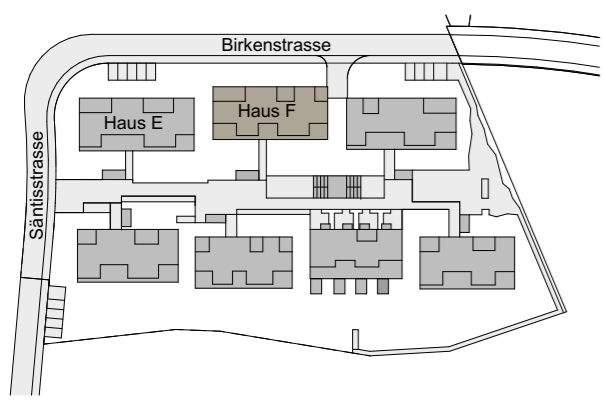

Wohnung Nr. F 0.1
 5 1/2 - Zimmerwohnung
 Wohnfläche 131.8 m²
 ged. Sitzplatz 14.5m²

Wohnung Nr. F 0.2
 1 1/2 - Zimmerwohnung
 Wohnfläche 37.3 m²
 ged. Sitzplatz 6.8 m²

Wohnung Nr. F 0.3
 4 1/2 - Zimmerwohnung
 Wohnfläche 113.9 m²
 ged. Sitzplatz 14.5 m²

Die im Plan eingetragenen Masse sind unverbindlich. Kleine Änderungen, Verschiebungen und Korrekturen können noch vorgenommen werden.

Wohnung Nr. F 1.1
 4 1/2 - Zimmerwohnung
 Wohnfläche 115.9 m²
 ged. Sitzplatz 13.5m²

Wohnung Nr. F 1.2
 3 1/2 - Zimmerwohnung
 Wohnfläche 84.7 m²
 ged. Sitzplatz 12.6 m²

Wohnung Nr. F 1.3
 3 1/2 - Zimmerwohnung
 Wohnfläche 95.9 m²
 ged. Sitzplatz 13.5 m²

Wohnung Nr. F 2.1
 4 1/2 - Zimmerwohnung
 Wohnfläche 115.9 m²
 ged. Sitzplatz 13.5m²