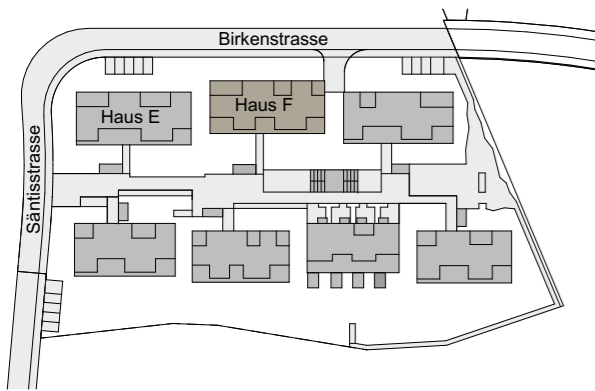

Wohnung Nr. F 0.1
 5 1/2 - Zimmerwohnung
 Wohnfläche 131.8 m²
 ged. Sitzplatz 14.5m²

Wohnung Nr. F 0.2
 1 1/2 - Zimmerwohnung
 Wohnfläche 37.3 m²
 ged. Sitzplatz 6.8 m²

Wohnung Nr. F 0.3
 4 1/2 - Zimmerwohnung
 Wohnfläche 113.9 m²
 ged. Sitzplatz 14.5 m²

Die im Plan eingetragenen Masse sind unverbindlich. Kleine Änderungen, Verschiebungen und Korrekturen können noch vorgenommen werden.

Wohnung Nr. F 1.1
 4 1/2 - Zimmerwohnung
 Wohnfläche 115.9 m²
 ged. Sitzplatz 13.5m²

Wohnung Nr. F 1.2
 3 1/2 - Zimmerwohnung
 Wohnfläche 84.7 m²
 ged. Sitzplatz 12.6 m²

Wohnung Nr. F 1.3
 3 1/2 - Zimmerwohnung
 Wohnfläche 95.9 m²
 ged. Sitzplatz 13.5 m²

Wohnung Nr. F 2.1
 4 1/2 - Zimmerwohnung
 Wohnfläche 115.9 m²
 ged. Sitzplatz 13.5m²

Wohnung Nr. F 2.2
 3 1/2 - Zimmerwohnung
 Wohnfläche 84.7 m²
 ged. Sitzplatz 12.6 m²

Wohnung Nr. F 2.3
 3 1/2 - Zimmerwohnung
 Wohnfläche 95.9 m²
 ged. Sitzplatz 13.5 m²

Wohnung Nr. F 3.1
 3 1/2 - Zimmerwohnung
 Wohnfläche 83.4 m²
 ged. Sitzplatz 17.8 m²
 unged. Sitzplatz 80.4 m²