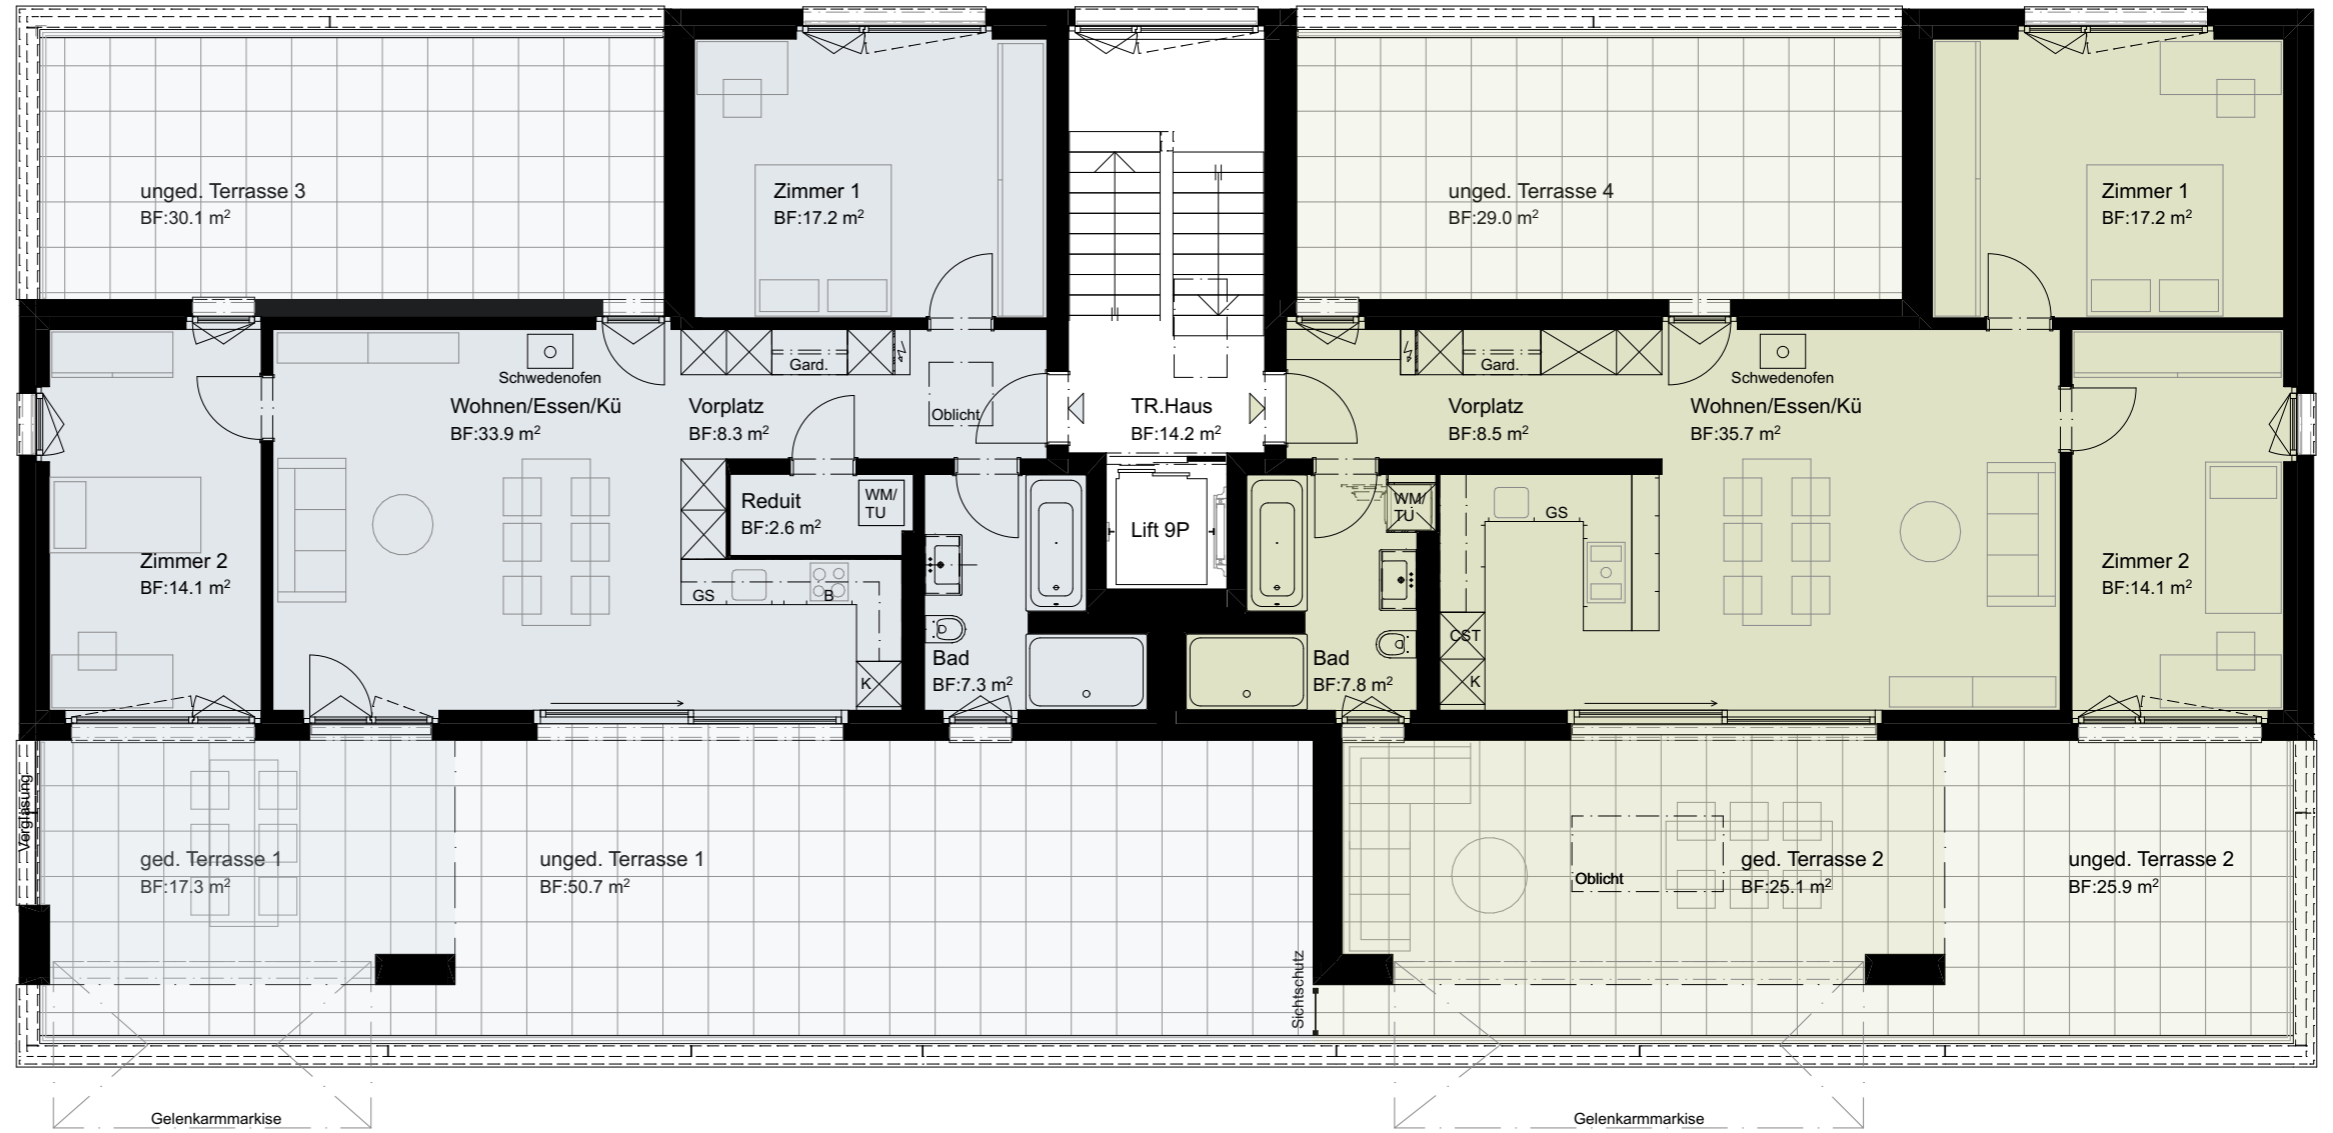

Wohnung Nr. E 0.1
 5 1/2 - Zimmerwohnung
 Wohnfläche 131.8 m²
 ged. Sitzplatz 14.5m²

Wohnung Nr. E 0.2
 1 1/2 - Zimmerwohnung
 Wohnfläche 37.3 m²
 ged. Sitzplatz 6.6 m²

Wohnung Nr. E 0.3
 4 1/2 - Zimmerwohnung
 Wohnfläche 114.1 m²
 ged. Sitzplatz 14.5 m²

Die im Plan eingetragenen Masse sind unverbindlich. Kleine Änderungen, Verschiebungen und Korrekturen können noch vorgenommen werden.

Wohnung Nr. E 1.1
 4 1/2 - Zimmerwohnung
 Wohnfläche 115.9 m²
 ged. Sitzplatz 13.5m²

Wohnung Nr. E 1.2
 3 1/2 - Zimmerwohnung
 Wohnfläche 84.7 m²
 ged. Sitzplatz 12.6 m²

Wohnung Nr. E 1.3
 3 1/2 - Zimmerwohnung
 Wohnfläche 95.9 m²
 ged. Sitzplatz 13.5 m²

Wohnung Nr. E 2.1
 3 1/2 - Zimmerwohnung
 Wohnfläche 83.4 m²
 ged. Terrasse 17.3 m²
 unged. Terrasse 80.8m²

Wohnung Nr. E 2.2
 3 1/2 - Zimmerwohnung
 Wohnfläche 83.3 m²
 ged. Terrasse 25.1 m²
 unged. Terrasse 54.9 m²